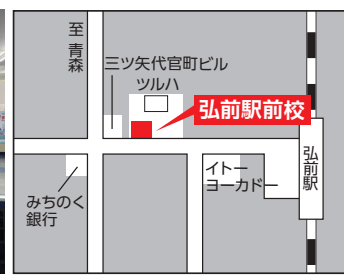

オンライン家庭教師なら **KATEKYO** **オンライン**

全国のKATEKYO学院の先生から自分にあった先生を自分で選べます!

スーパー家庭教師®「自宅指導も」「教室指導も」対応可能!

受付時間 / 11:00~19:00(日・祝休み)

プロ教師の担当できる人数には限りがありますので、お申込みはお早めに!

弘前駅前校
0172-35-2266
弘前市駅前2丁目6-6
菱上ビル2F

黒石駅前校
0172-53-4433
黒石市一番町56
戸澤ビル3F